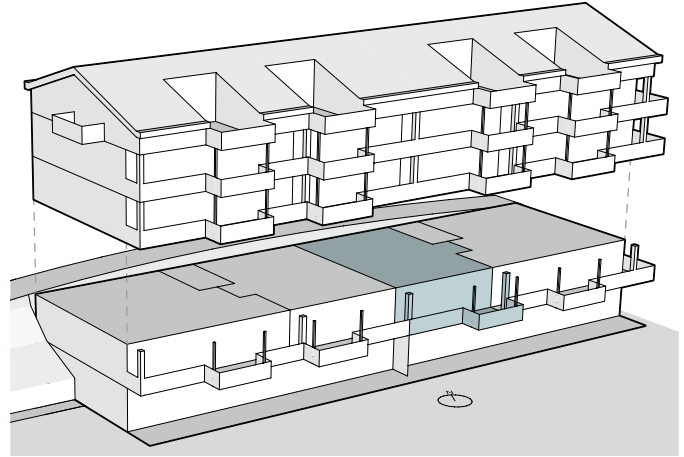

WOHNUNG 16.2

Würzenbachhalde 16 | 6006 Luzern
3.5 Zimmer Wohnung | 1. Obergeschoss

Wohnfläche: 74.0 m²
Aussenfläche: 16.1 m²

0 m 1 m 5 m Masstab 1:100