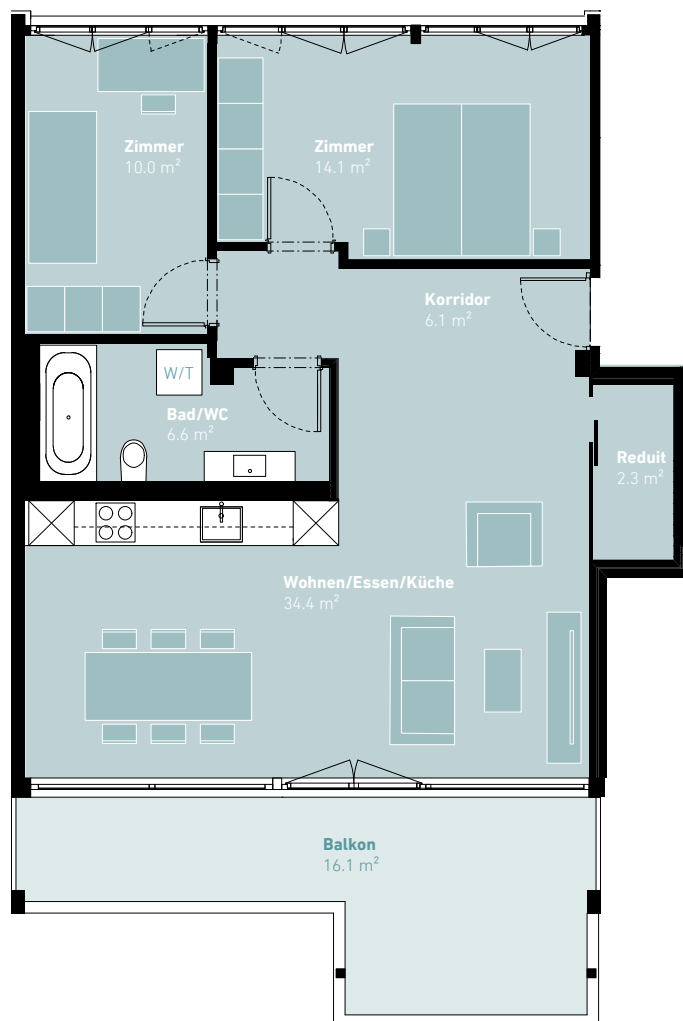

WOHNUNG 16.2

Würzenbachhalde 16 | 6006 Luzern
3.5 Zimmer Wohnung | 1. Obergeschoss

Wohnfläche: 74.0 m²
Aussenfläche: 16.1 m²

0 m 1 m 5 m Masstab 1:100