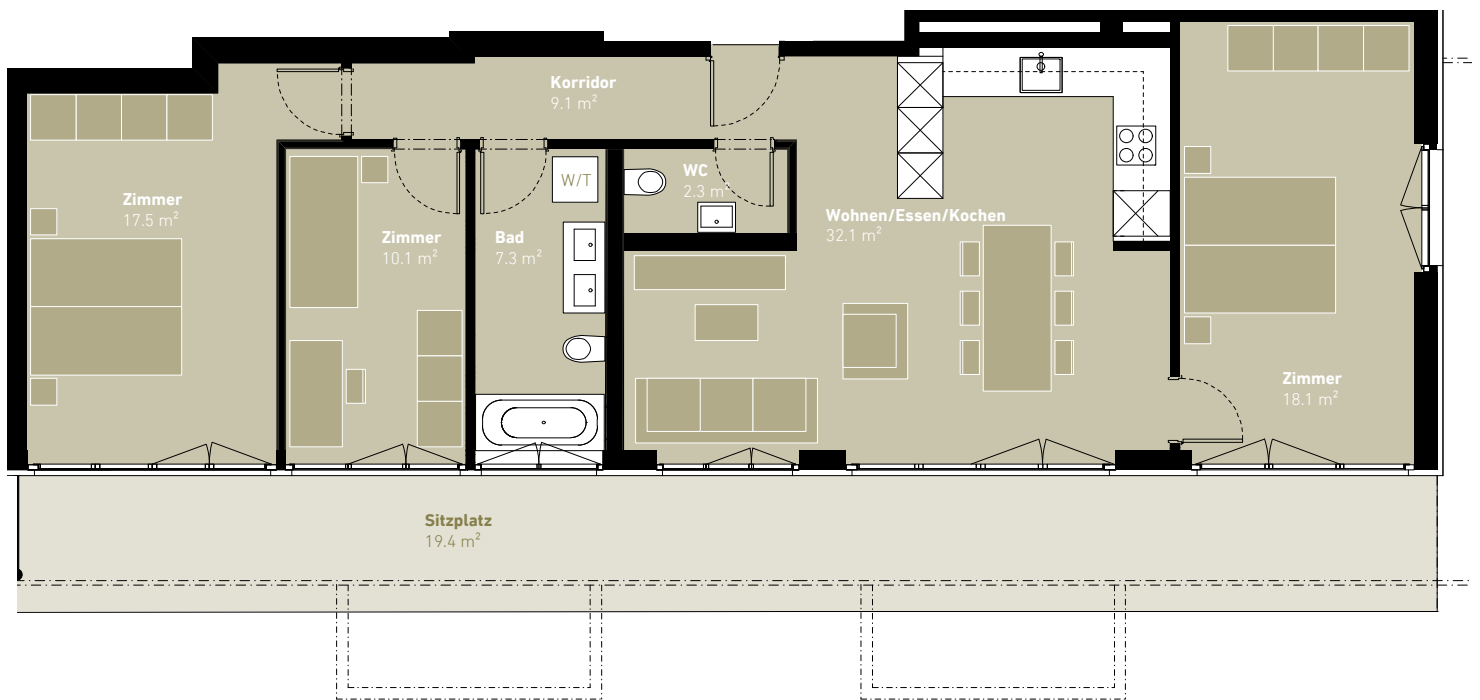

WOHNUNG 16.1

Würzenbachhalde 16 | 6006 Luzern
4.5 Zimmer Wohnung | Erdgeschoss

Wohnfläche: 97.0 m²
Aussenfläche: 19.4 m²

0 m 1 m 5 m Massstab 1:100