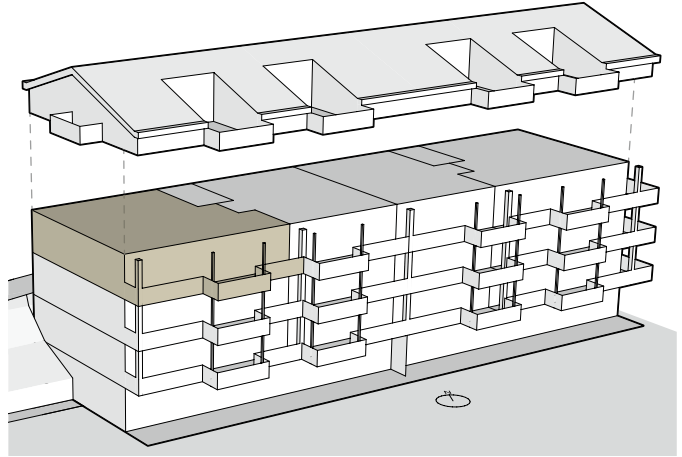

WOHNUNG 14.6

Würzenbachhalde 14 | 6006 Luzern
4.5 Zimmer Wohnung | 3. Obergeschoss

Wohnfläche: 89.0 m²
Aussenfläche: 20.9 m²

0 m 1 m 5 m Masstab 1:100