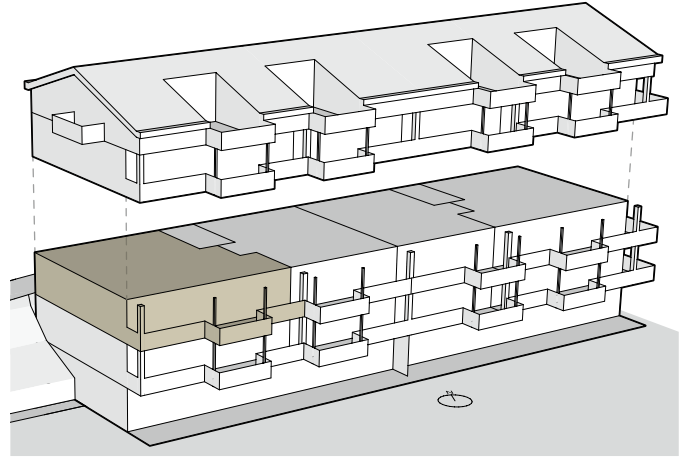

WOHNUNG 14.4

Würzenbachhalde 14 | 6006 Luzern
4.5 Zimmer Wohnung | 2. Obergeschoss

Wohnfläche: 89.0 m²
Aussenfläche: 20.9 m²

0 m 1 m 5 m Masstab 1:100