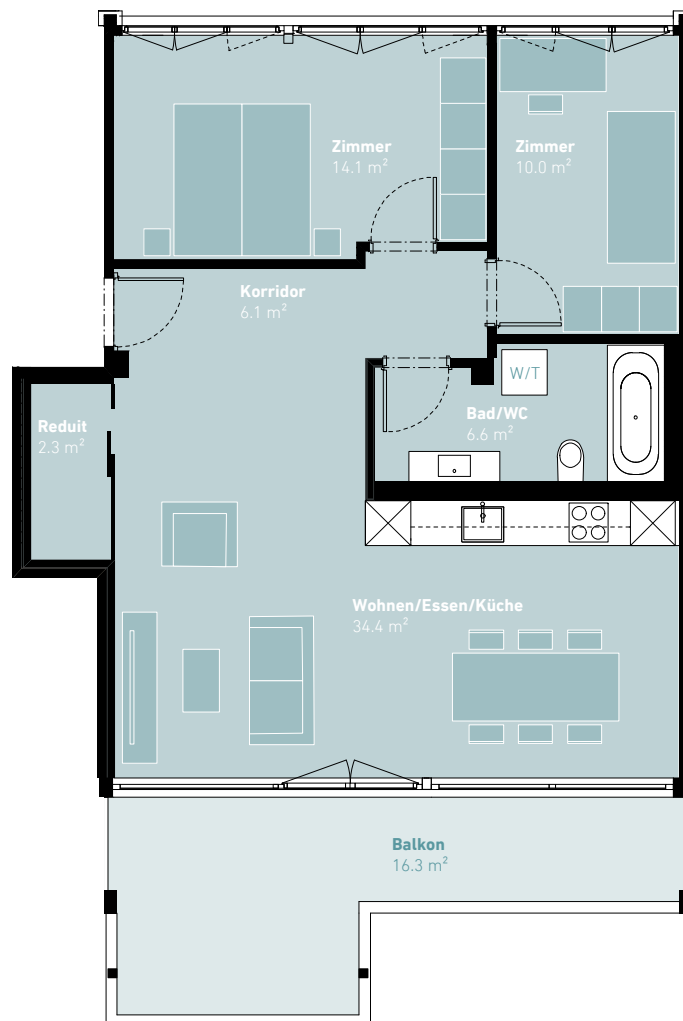

WOHNUNG 14.3

Würzenbachhalde 14 | 6006 Luzern
3.5 Zimmer Wohnung | 1. Obergeschoss

Wohnfläche: 74.0 m²
Aussenfläche: 16.3 m²

0 m 1 m 5 m Masstab 1:100