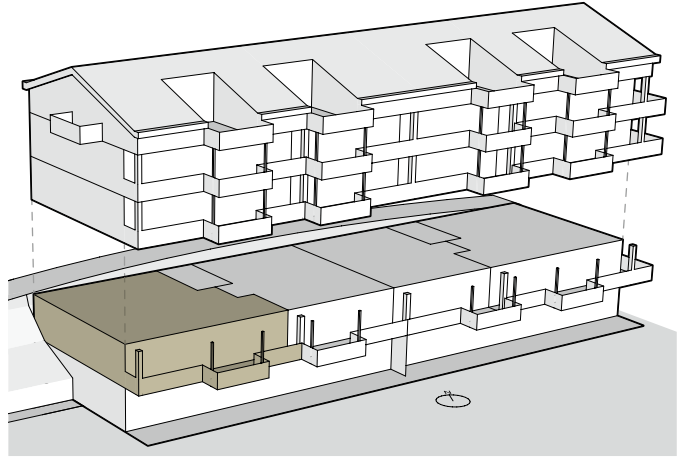

WOHNUNG 14.2

Würzenbachhalde 14 | 6006 Luzern
4.5 Zimmer Wohnung | 1. Obergeschoss

Wohnfläche: 89.0 m²
Aussenfläche: 19.4 m²

0 m 1 m 5 m Masstab 1:100