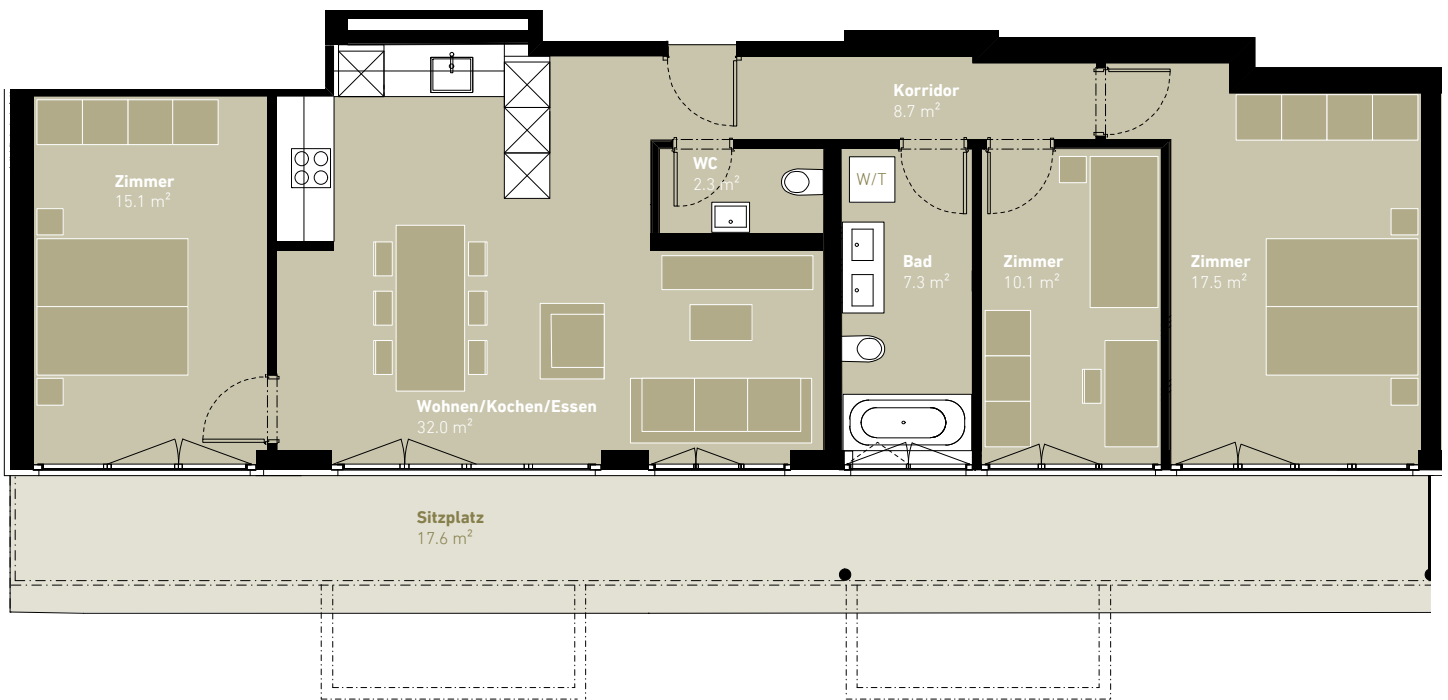

WOHNUNG 14.1

Würzenbachhalde 14 | 6006 Luzern
4.5 Zimmer Wohnung | Erdgeschoss

Wohnfläche: 93.0 m²
Aussenfläche: 17.6 m²

0 m 1 m 5 m Masstab 1:100